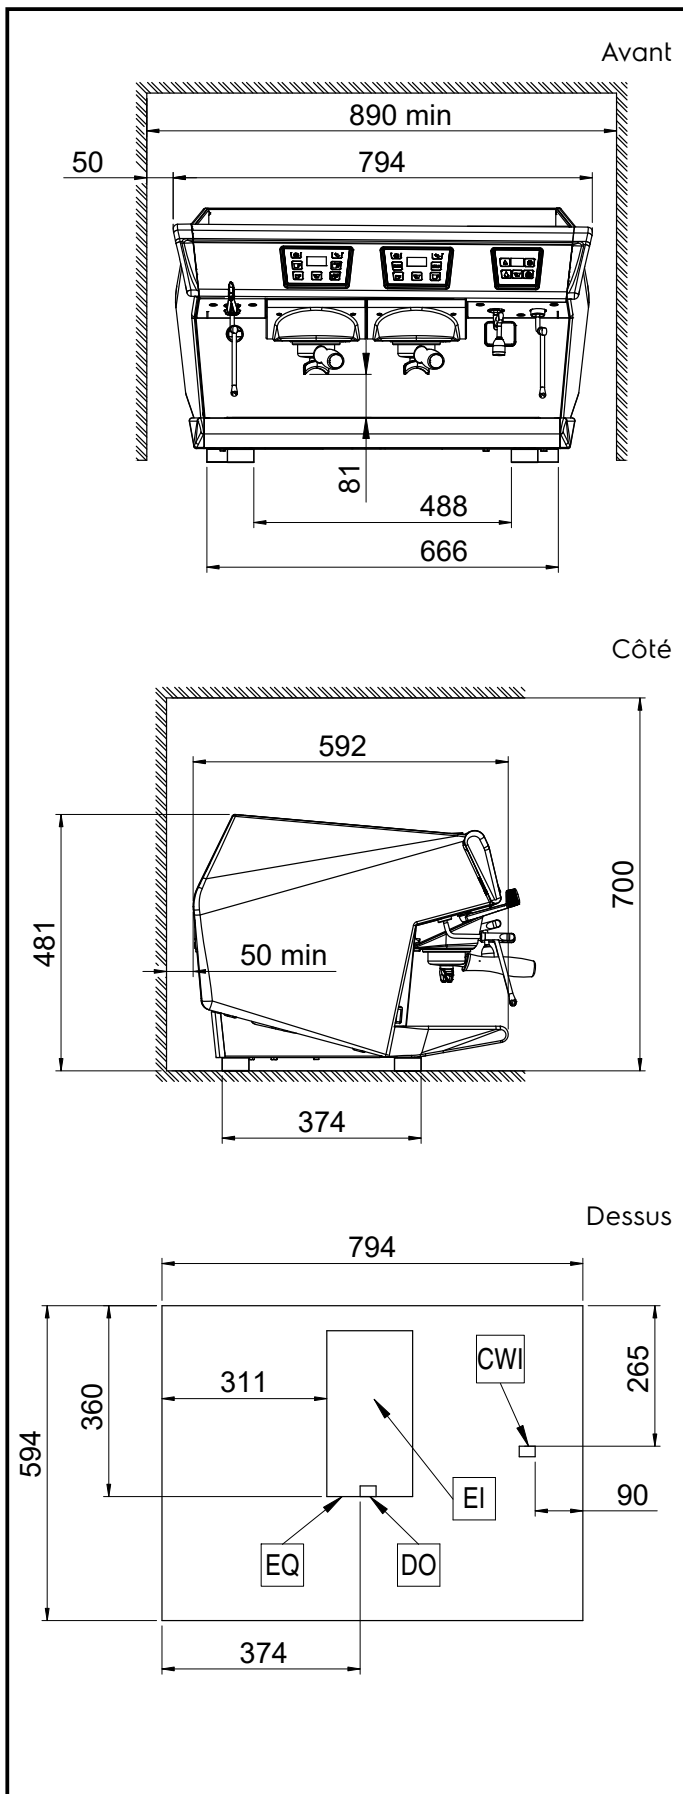

Électrique

Voltage :

230/400 V/3N/1N ph/50 Hz

602528 (AURA2SA)

Puissance de raccordement 4.8 kW

Informations générales

Largeur extérieure 794 mm

Profondeur extérieure 592 mm

Hauteur extérieure 490 mm

Poids net :

73 kg

Durabilité

Consommation de courant: 7.2 Amps

Accessoires inclus

- 1 X Porte filtre Aura pour deux tasses PNC 871008
- 2 X Porte filtre Aura pour une tasse PNC 871009

Accessoires en option

- MOULIN A CAFE 65 MM, 1,4KG PNC 602543 ☐
- MOULIN A CAFE 75 MM, 1,4KG PNC 602544 ☐
- MOULIN A CAFE ELECTRONIQUE, 75MM, 1,4KG PNC 602546 ☐
- Porte filtre Aura pour deux tasses PNC 871008 ☐
- Porte filtre Aura pour une tasse PNC 871009 ☐
- Réfrigérateur de lait 8l, peut contenir jusqu'à 4l de lait PNC 871014 ☐
- Réfrigérateur de lait 8l, peut contenir jusqu'à 4l de lait PNC 871015 ☐
- Filtre pour une tasse, 12g PNC 871017 ☐
- Filtre pour 2 tasses, 18g PNC 871018 ☐
- Tiroir à café PNC 871019 ☐